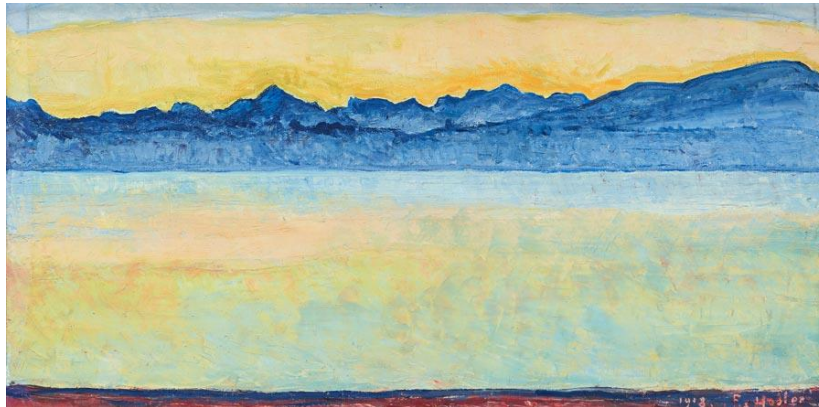

Exposition «À propos de Hodler»
Samedi 27 avril 2024, 11 heures

Chers membres et amis,

Ferdinand Hodler a marqué l'identité culturelle de la Suisse comme peu d'autres artistes de sa génération. Bien que le concept d'«artiste national» soit aujourd'hui considéré comme dépassé, il reste gravé dans notre conscience collective. On lui attribue aussi des valeurs traditionnelles telles que l'attachement au terroir et la souveraineté nationale, en dépit de ses intentions initiales. Pour rappeler l'actualité et la complexité de son art, des artistes contemporains engagent en parallèle un dialogue critique et analytique avec cette autorité fascinante.